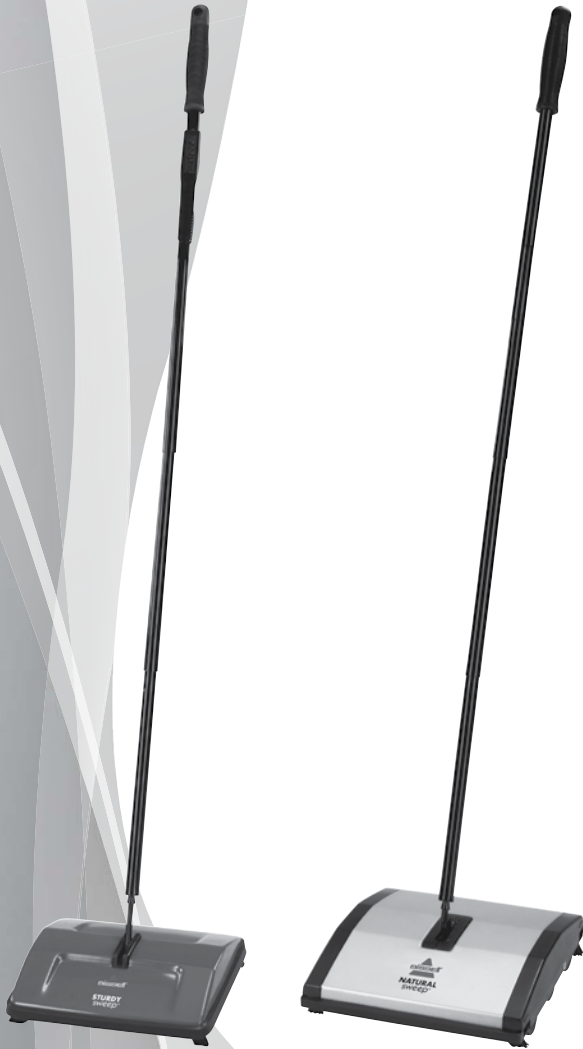

Bissell®

STURDY / NATURAL SWEEP™

2402N / 92NON

Assembly

- FR Assemblage
- RU Сборка
- CZ Montáž
- ES Ensamblaje
- NL Montage
- SK Montáž
- DK Samling
- DE Montage
- FI Kokoonpano
- HU Összeszerelés
- IT Montaggio
- NO Montering
- PL Montaż
- SE Montering
- PT Montagem