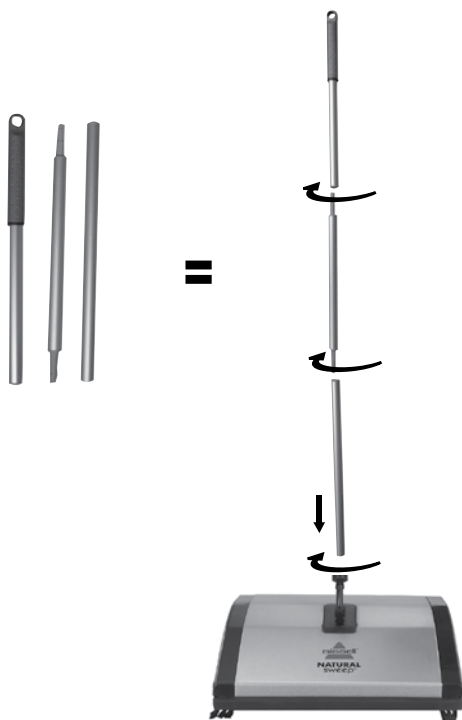

Bissell®

STURDY / NATURAL SWEEP™

2402N / 92NON

Assembly

- FR Assemblage
- RU Сборка
- CZ Montáž
- ES Ensamblaje
- NL Montage
- SK Montáž
- DK Samling
- DE Montage
- FI Kokoonpano
- HU Összeszerelés
- IT Montaggio
- NO Montering
- PL Montaż
- SE Montering
- PT Montagem